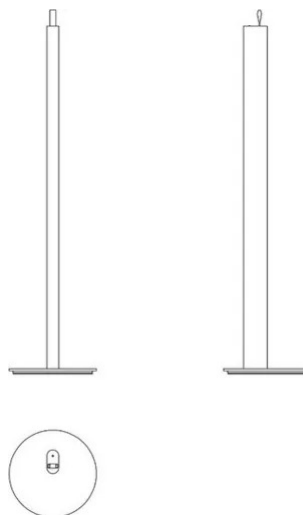

Metrica De Sol

Studio Habits

couleurs disponibles

Type d'appareil De sol
Utilisation Intérieur

24/230V 15 W 850 lm

lumière directe

Le lampadaire Metrica est la lampe idéale dans la salle de séjour, il émet une lumière diffuse dans l'environnement en dirigeant la lumière vers le mur en évitant l'éblouissement direct. Il est caractérisé par un corps poli d'une hauteur de 86,5 cm, reposant sur une base circulaire brillante. La source lumineuse LED de 50 cm de long est cachée à l'intérieur du support qui forme la base, elle s'allume dès qu'elle est extraite, augmentant progressivement d'intensité jusqu'à atteindre sa position maximale.

Prix

Famille	Metrica de sol
Type	De sol
Utilisation	Intérieur

Dimensions

Hauteur	86,5 - 1,3 (base) cm
Profondità	87,8 - 50 (estrazione sorgente LED) cm
Longueur du câble d'alimentation	50+200 cm
Poids	3.5 Kg