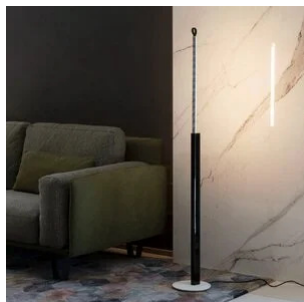

Famille	Metrica de sol
Type	De sol
Utilisation	Intérieur

Dimensions

Hauteur	86,5 - 1,3 (base) cm
Profondità	87,8 - 50 (estrazione sorgente LED) cm
Longueur du câble d'alimentation	50+200 cm
Poids	3.5 Kg

Matériaux

Structure	fer	Diffuseur	polycarbonate
Base	fer	Elementi	aluminium

Voltage	24/230V	Watt	15 W
Adaptateur d'alimentation	Compris	Lumen	850 lm
Montage de l'alimentation	Extérieur	CRI	>80
Alimentation électrique	Ballast électronique avec câble et fiche	Durée	50000 h
Dimming	Électronique	CCT	3000 K
		Classe d'énergie	

Certifications

EcoLabel

Code de couleur

2314/NE